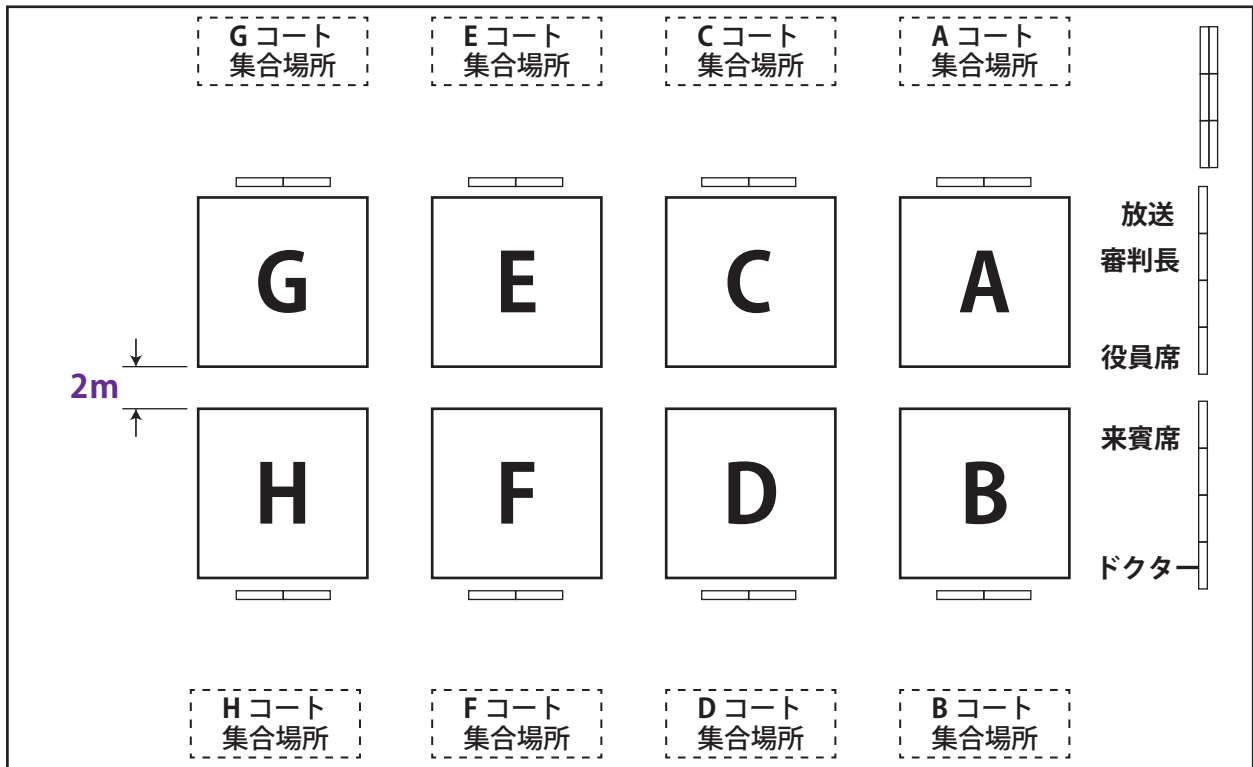

■アリーナ全体／レイアウト

本部席 長テーブル × 14 ・ 椅子 × 40

■各コート詳細／レイアウト

各コート 長テーブル × 2 ・ 椅子 × 18 (審判 8 / 記計 6 / 選手 4) × 8 コート = テーブル 16 ・ 椅子 × 144