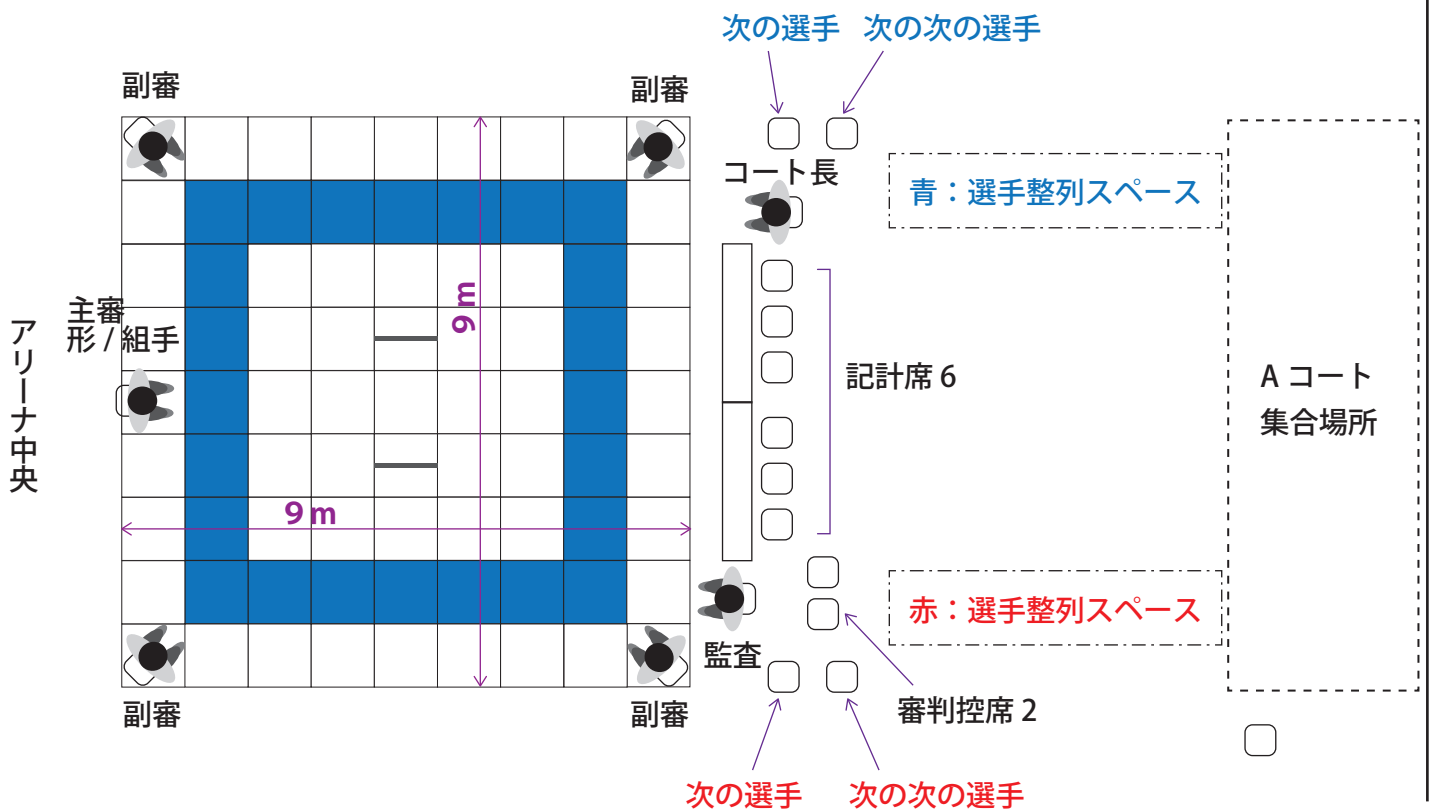

■アリーナ全体／レイアウト

本部席 長テーブル × 14 ・ 椅子 × 40

■各コート詳細／レイアウト

各コート 長テーブル × 2 ・ 椅子 × 18 (審判 8 / 記計 6 / 選手 4) × 8 コート = テーブル 16 ・ 椅子 × 144