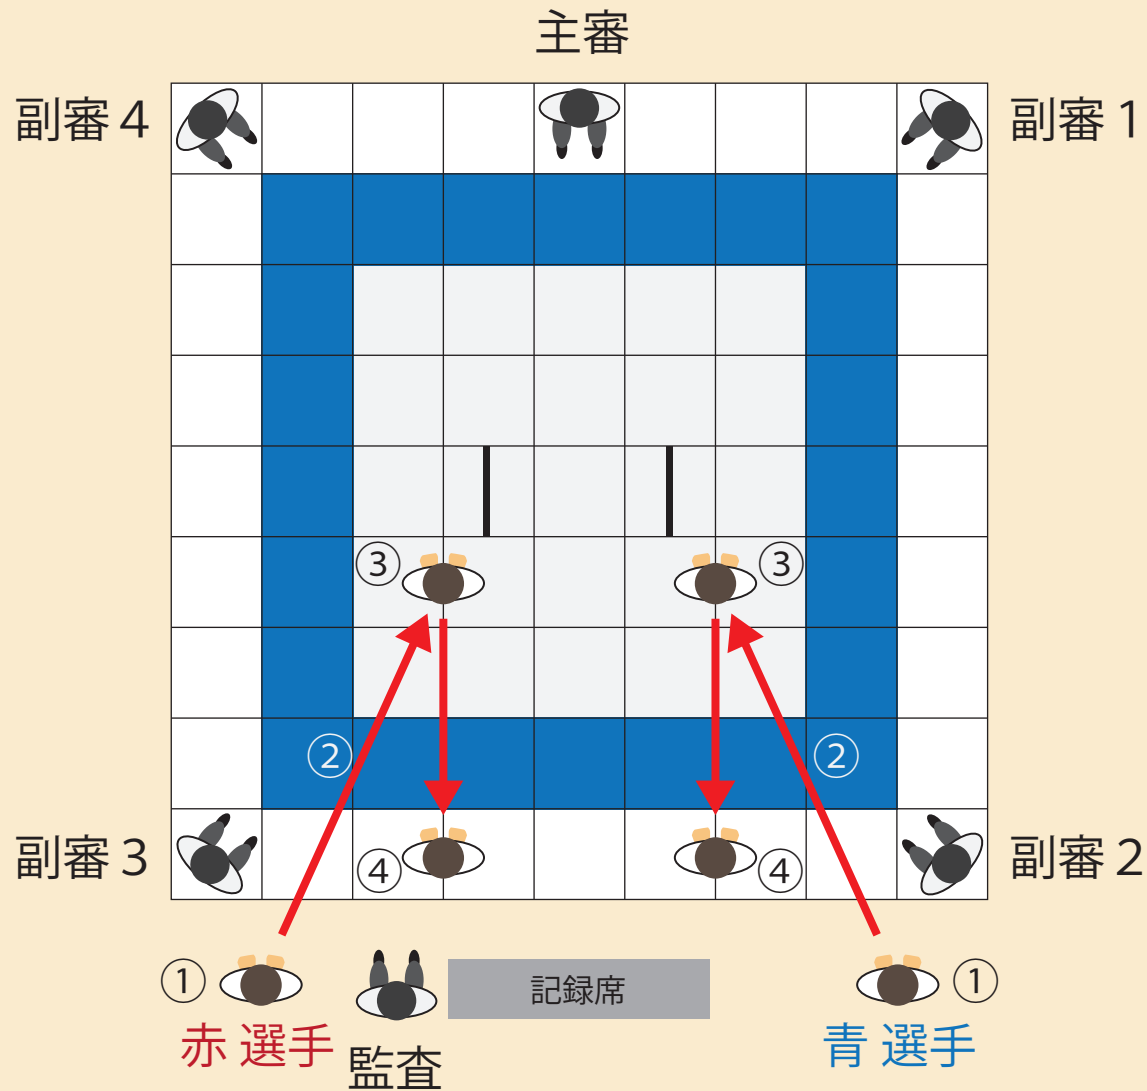

形試合の入退場 礼法

- ①名前を呼ばれたら返事。
- ②コートは斜めに入場。
「形」開始位置に直接移動。
- ③形が終わり、後ろに下がる。
- ④コート外で判定を行う。

※開始位置は相手とぶつからないよう
形によって開始位置を任意に
変えてください。