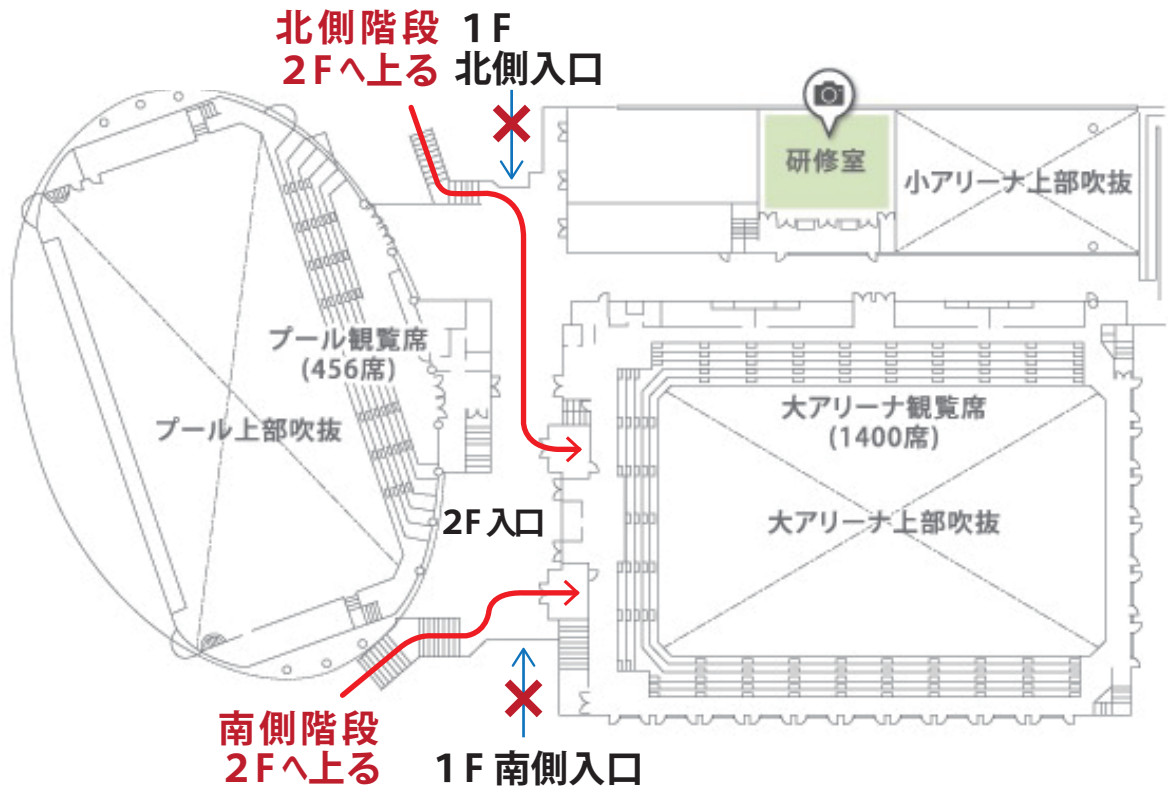

東大阪アリーナ入館についてのご案内

今回の大会は入場制限はありません。入館の手続きもありません。

1階のエントランスからの入口は役員、関係者、審判団の先生方のみ使用可能です。

選手とご観覧に来られる方々は、階段から2Fに上がり、2F入口から入館してください。

北側階段

1F 北側入口

南側階段

1F 南側入口