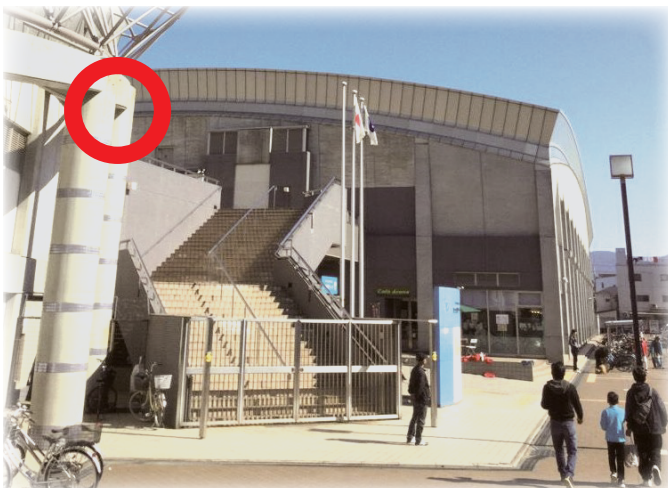

東大阪アリーナ入館についてのご案内

今回の大会は入場制限はありません。入館の手続きもありません。

1階のエントランスからの入口は役員、関係者、審判団の先生方のみ使用可能です。

選手とご観覧に来られる方々は、階段から2Fに上がり、2F入口から入館してください。

北側階段

1F 北側入口

南側階段

1F 南側入口