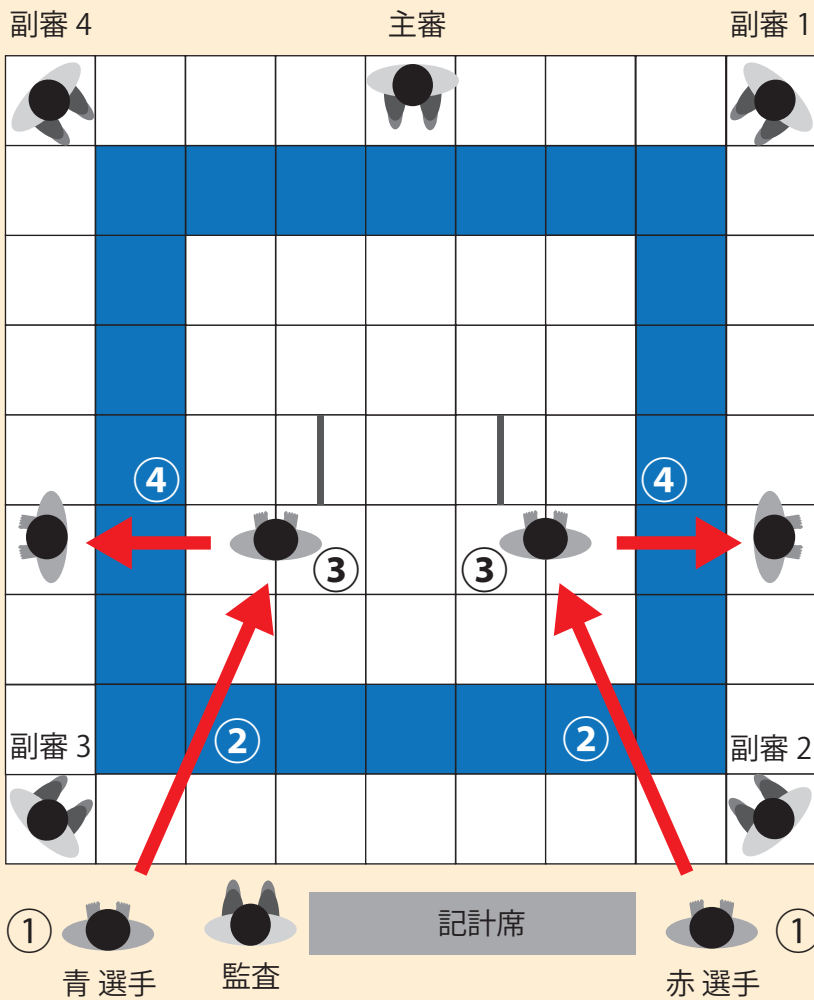

形試合の入退場 礼法

- ① 名前を呼ばれたら返事
- ② コート斜めに入場。
形開始位置に直接移動。
- ③ 形が終わり、その場で判定。
- ④ 判定後、真横に退場。

※開始位置はイラスト位置を参考にしてください。
形によって開始位置を任意に変えてください。