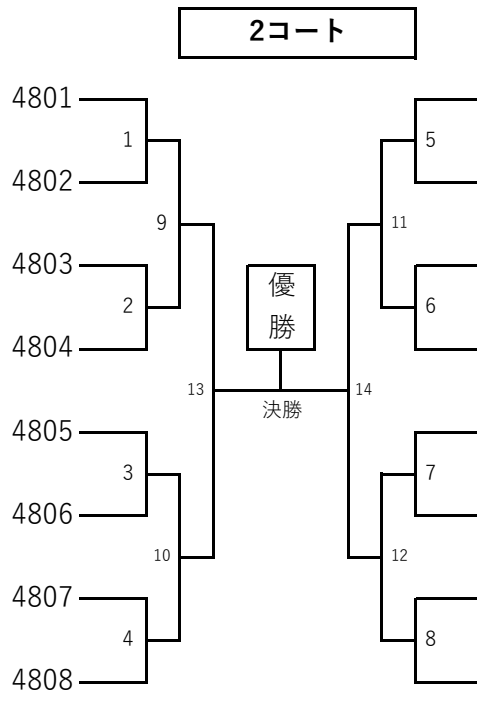

(三原会) しがた いっせい
志形 壱成

(草野派) いしだ ゆうひ
石田 悠陽

(糸洲会) いわさき かいき
岩崎 海希

(正氣会) かわぐち とわと
川口 永登

(林 派) こぎた こたろう
小来田 幸太郎

(谷修交) いまい りくと
今井 陸人

4809 たかはし ときや (林 派)
高橋 季也

4810 やまもと うづき (正剛会)
山本 卯月