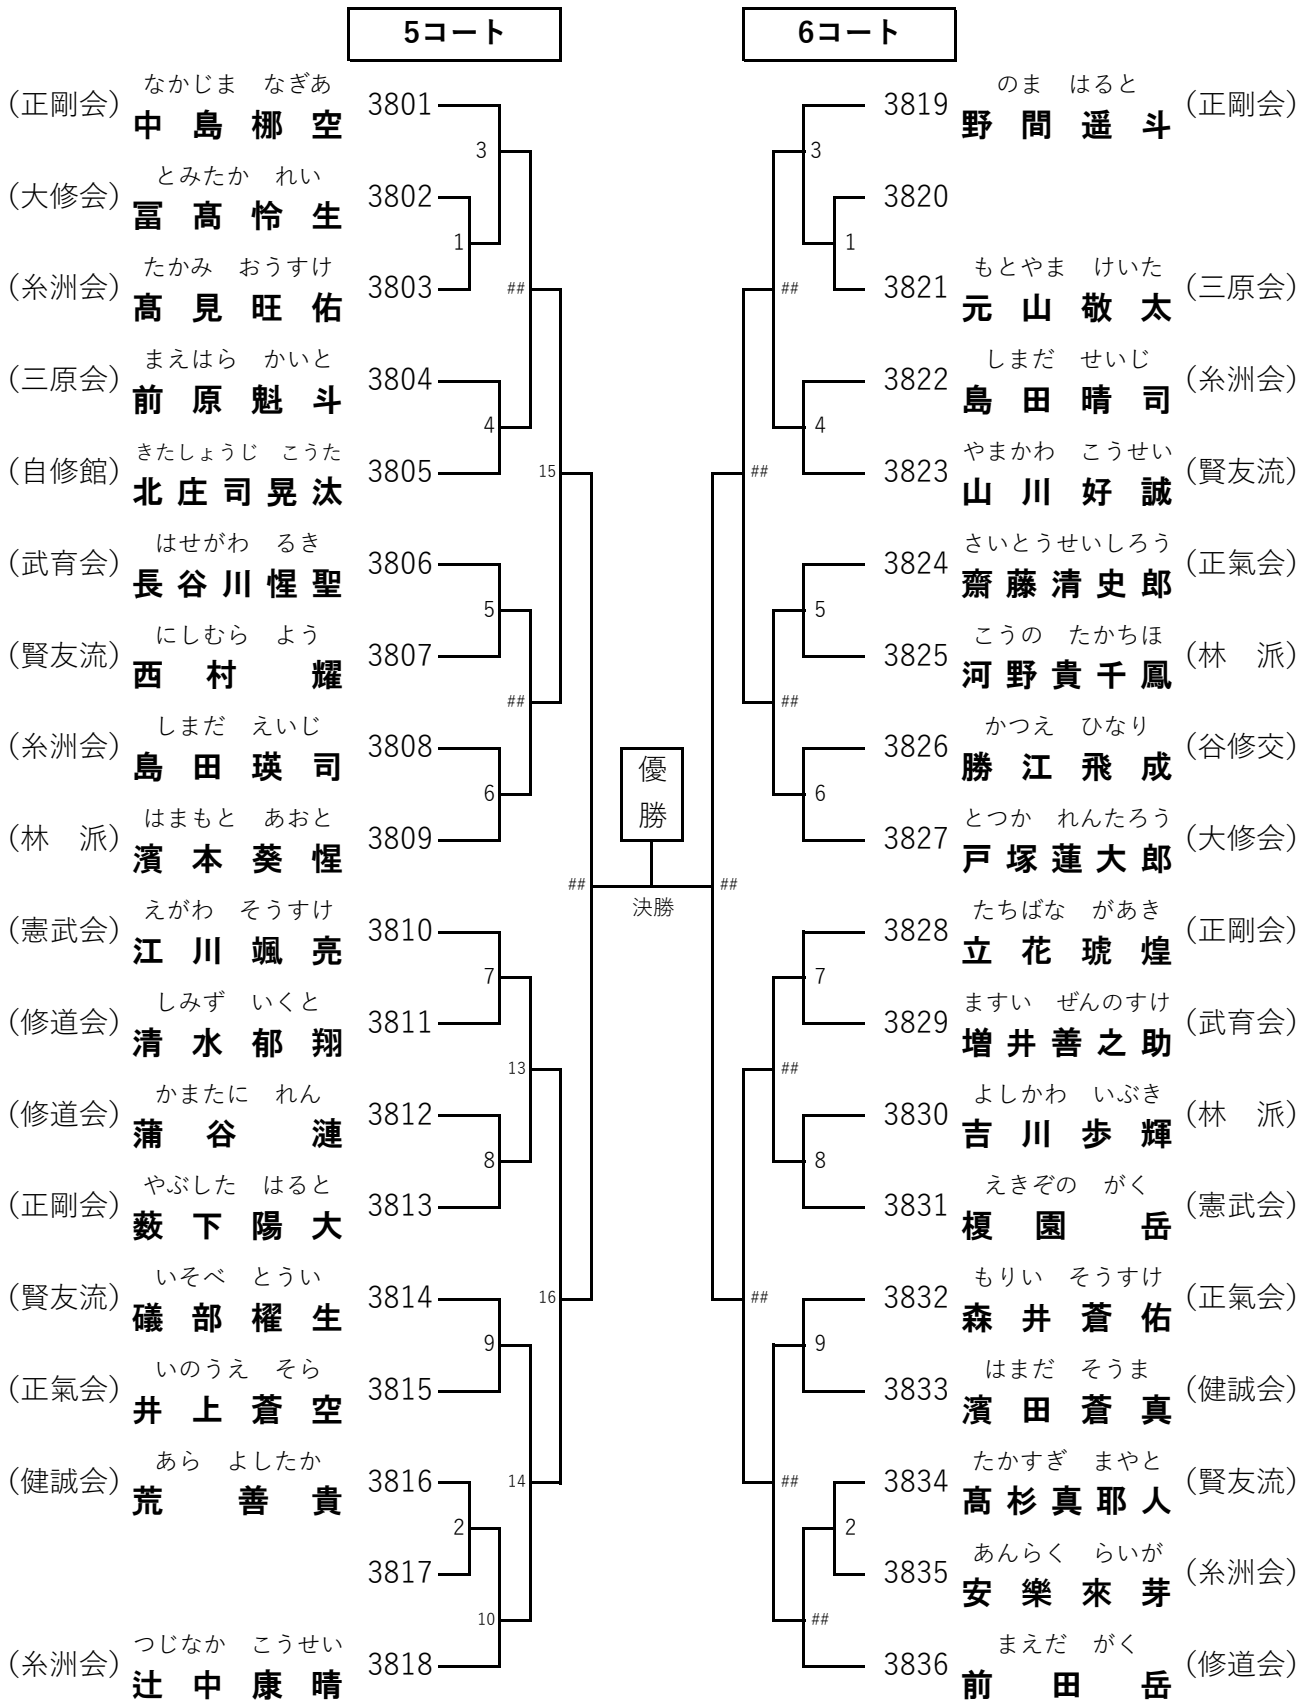

36 組手 小学3年男子 表彰 8

37 組手 小学4年女子 表彰 4

38 組手 小学4年男子 表彰 8

39 組手 小学5年女子 表彰 4

2コート

40 組手 小学5年男子 表彰 8

41 組手 小学6年女子 表彰 4

4コート