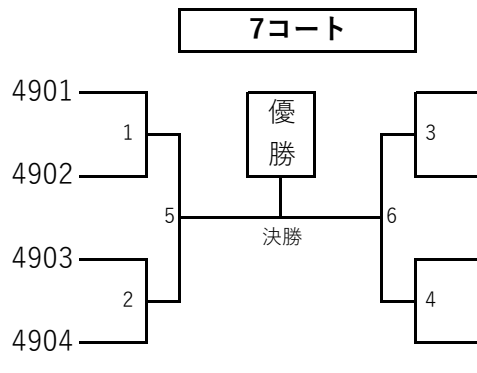

4811 いかわ ゆうが (修交連)
井川 裕雅

4812 ほそい ゆうし (草野派)
細井 悠志

4813 あらおか そうま (三原会)
荒岡 壮真

4814 やまみ りくと (林 派)
山見 陸人

4815 まぶち こうし (谷修交)
馬 渕 航志

4816 まつい しょうま (糸洲会)
松井 将馬

49 組手 高校生女子 表彰 2

(大修会) たにぐち みさき
谷口 心咲

(林 派) よろずおか ひめる
萬岡 妃瑠

(草野派) ひらじま ゆずな
平島 柚葉

4905 やまなか ここな (草野派)
山中心 夏

4906 ますやま えり (林 派)
増山 英里

4907

4908 いまなか あず (草野派)
今中 あず

50 組手 高校生男子 表彰 4

3コート