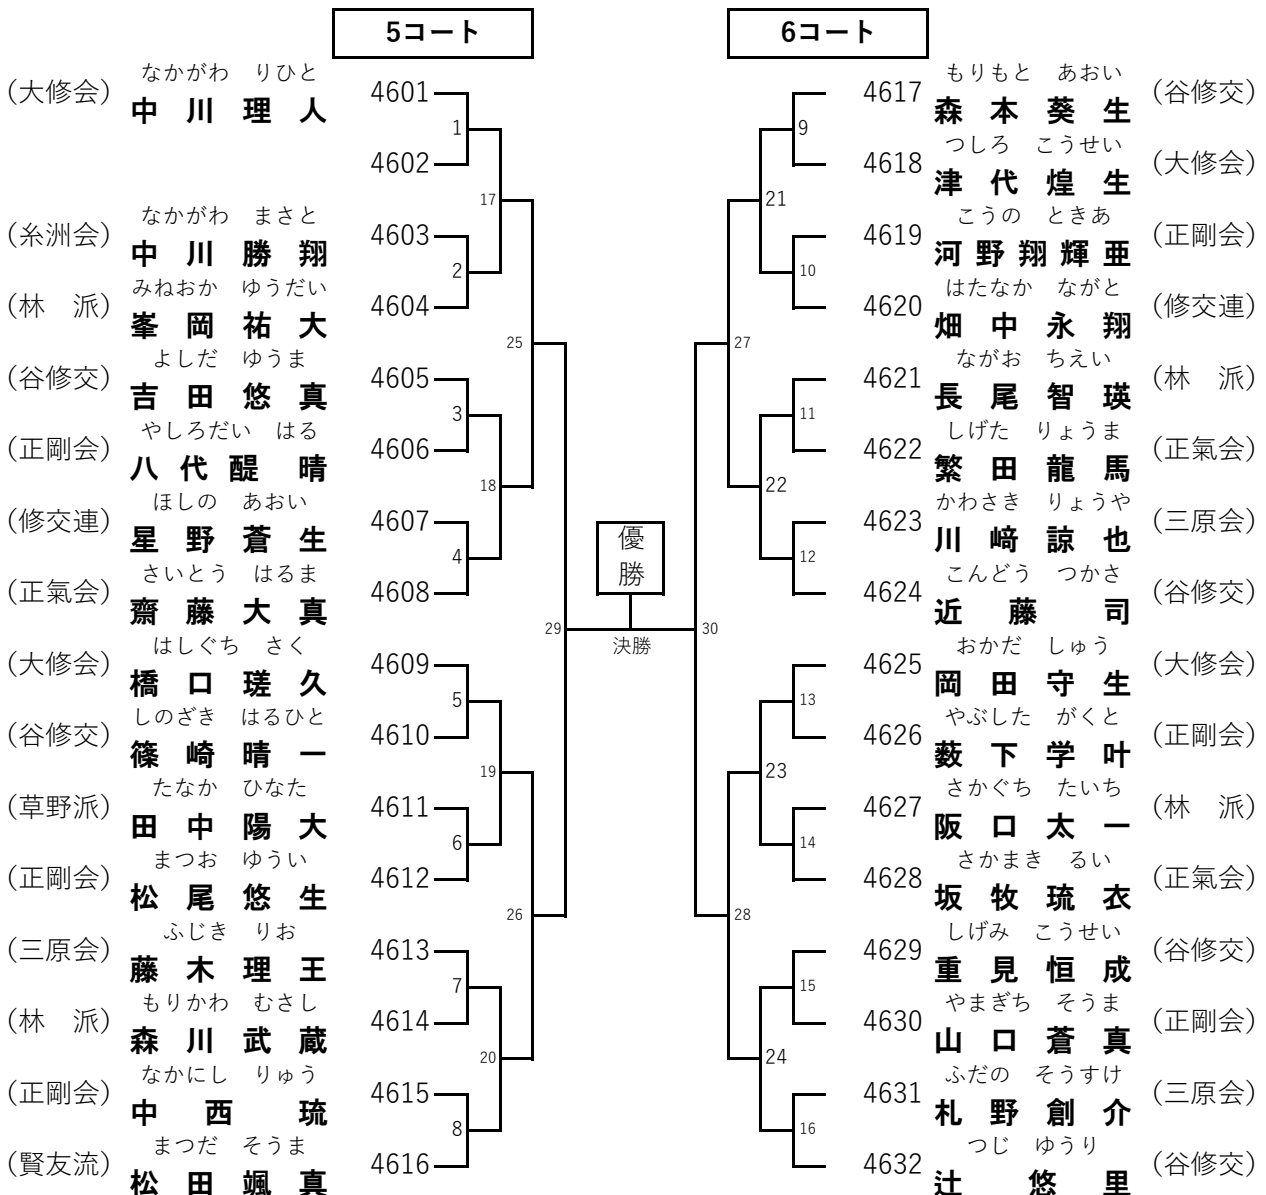

42 組手 小学6年男子 表彰 8

43 組手 中学1年女子 表彰 2

1コート

44 組手 中学1年男子 表彰 8

45 組手 中学2年女子 表彰 2

46 組手 中学2年男子 表彰 8

47 組手 中学3年女子 表彰 2

(大修会) かまだ まなみ
鎌田 愛未