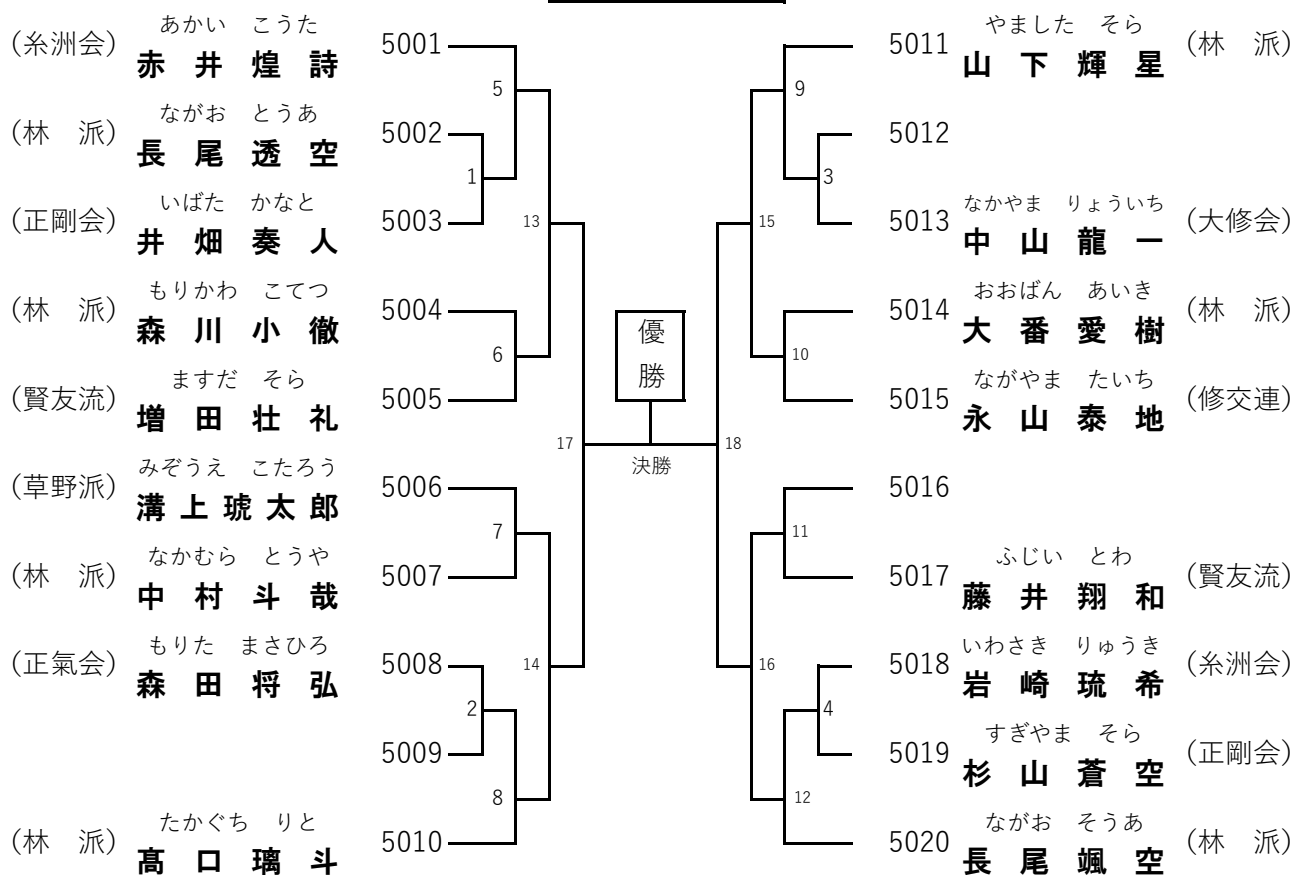

(林 派) よろずおか ひめる
萬岡 妃瑠

(草野派) ひらじま ゆずな
平島 柚葉

4905 やまなか ここな (草野派)
山中心 夏

4906 ますやま えり (林 派)
増山 英里

4907

4908 いまなか あず (草野派)
今中 あず

50 組手 高校生男子 表彰 4

3コート

51 組手 成年女子段外 不成立
52 組手 成年男子段外 不成立

53 組手 成年女子有段 表彰 2

1コート

54 組手 成年男子有段 表彰 4

55 組手 壮年女子1部(35~44歳) 表彰 2

56 組手 壮年男子1部(40~49歳) 表彰 4

57 組手 壮年女子2部(45~54歳) 不成立

58 組手 壮年男子2部(50~59歳) 表彰 2