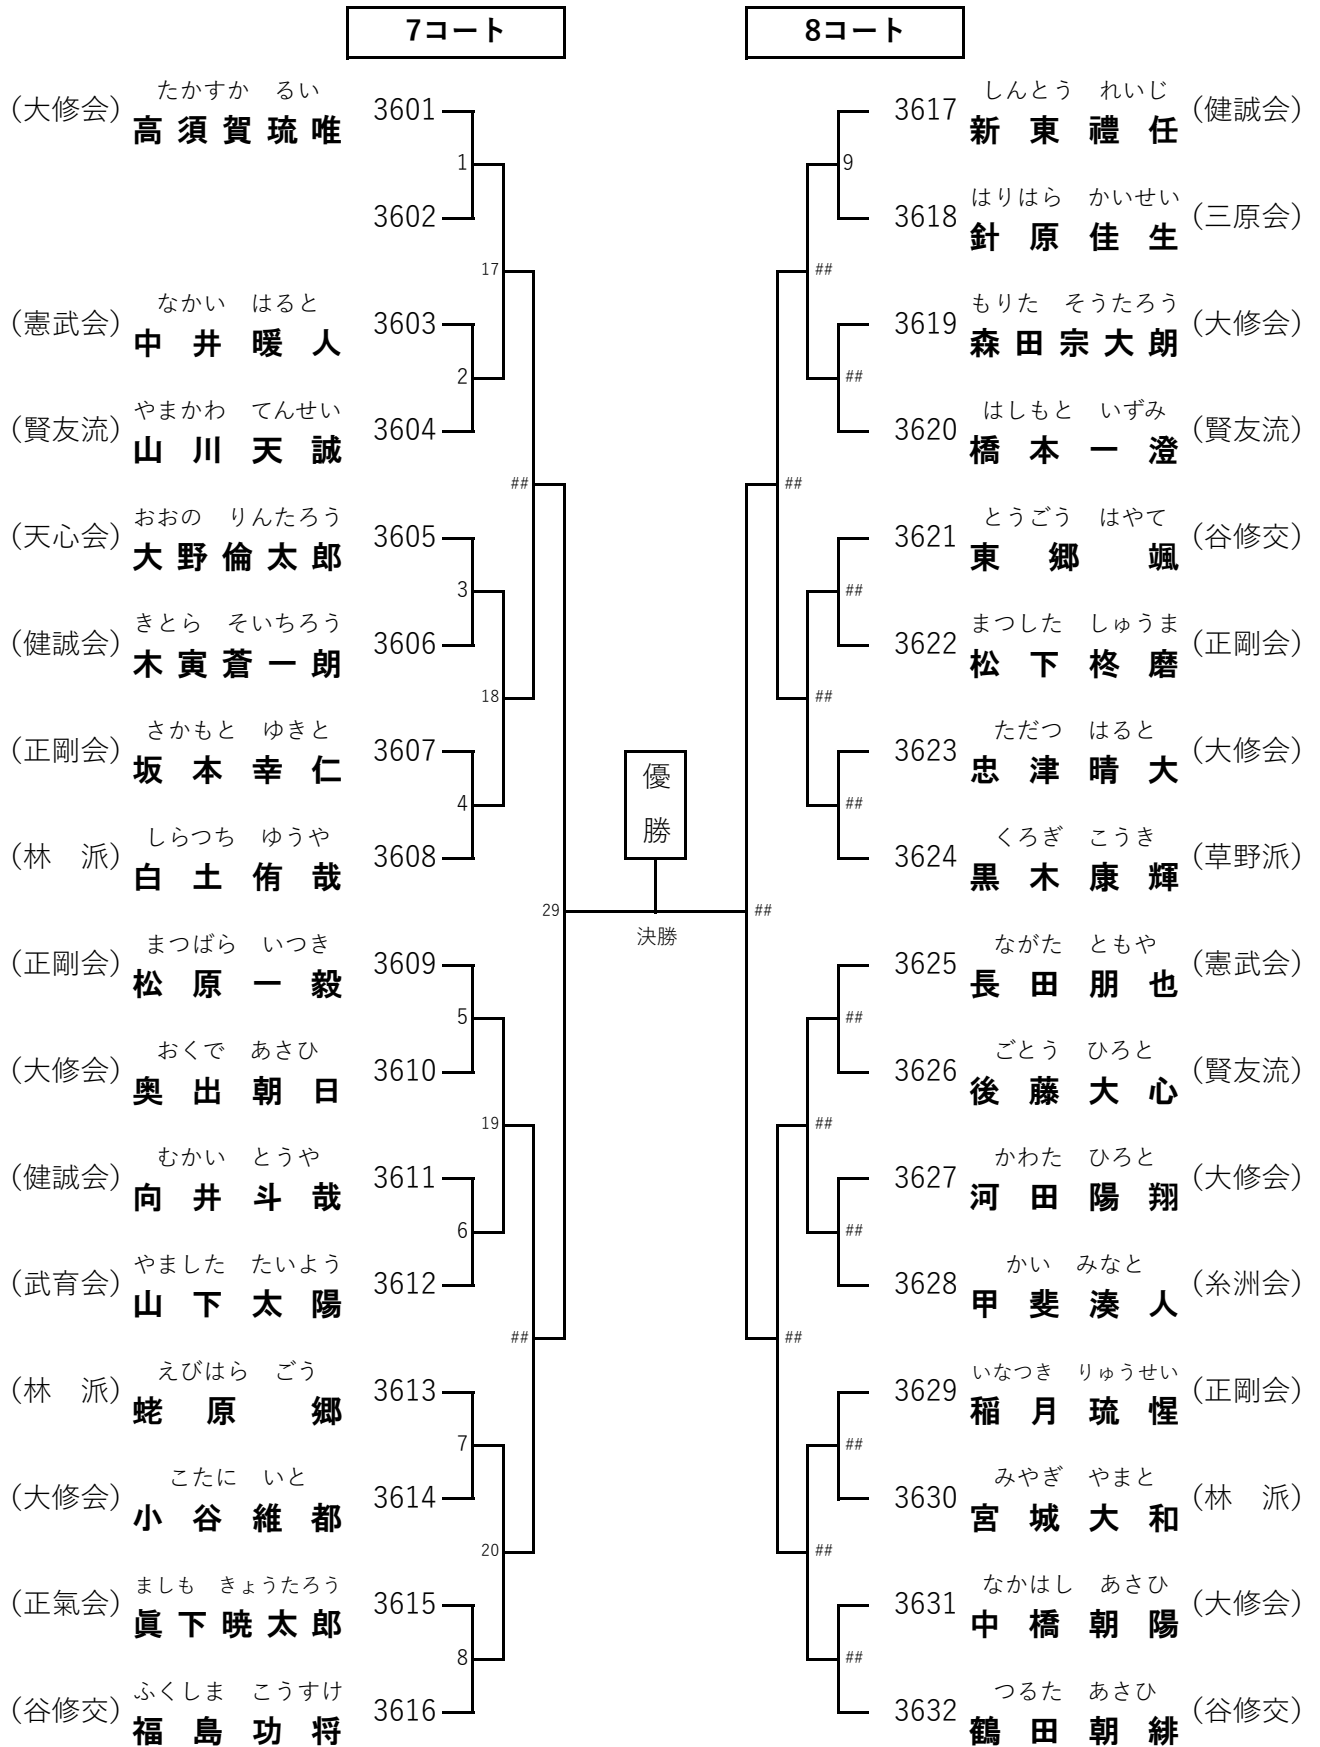

36 組手 小学3年男子 表彰 8

37 組手 小学4年女子 表彰 4

38 組手 小学4年男子 表彰 8

39 組手 小学5年女子 表彰 4

2コート

40 組手 小学5年男子 表彰 8

41 組手 小学6年女子 表彰 4

4コート