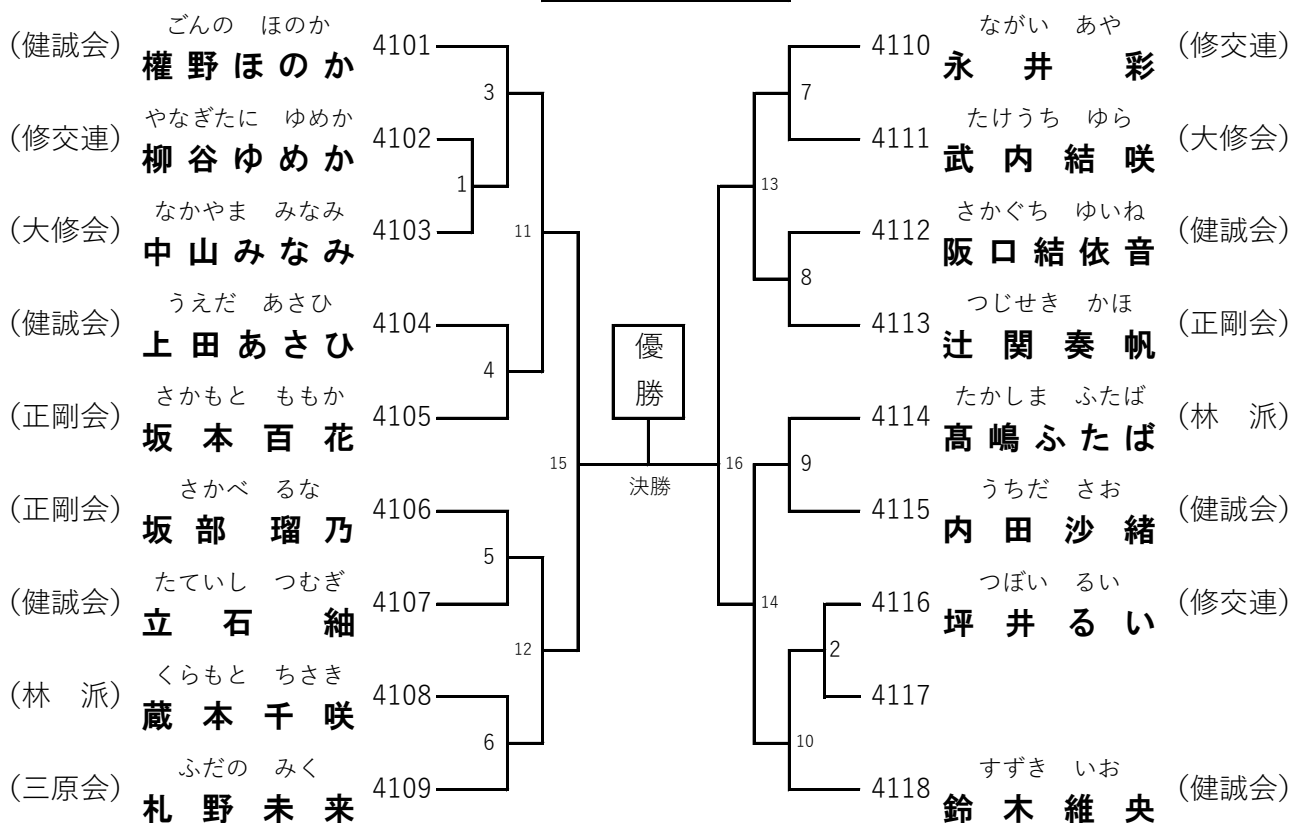

36 組手 小学3年男子 表彰 8

37 組手 小学4年女子 表彰 4

38 組手 小学4年男子 表彰 8

39 組手 小学5年女子 表彰 4

2コート

40 組手 小学5年男子 表彰 8

41 組手 小学6年女子 表彰 4

4コート