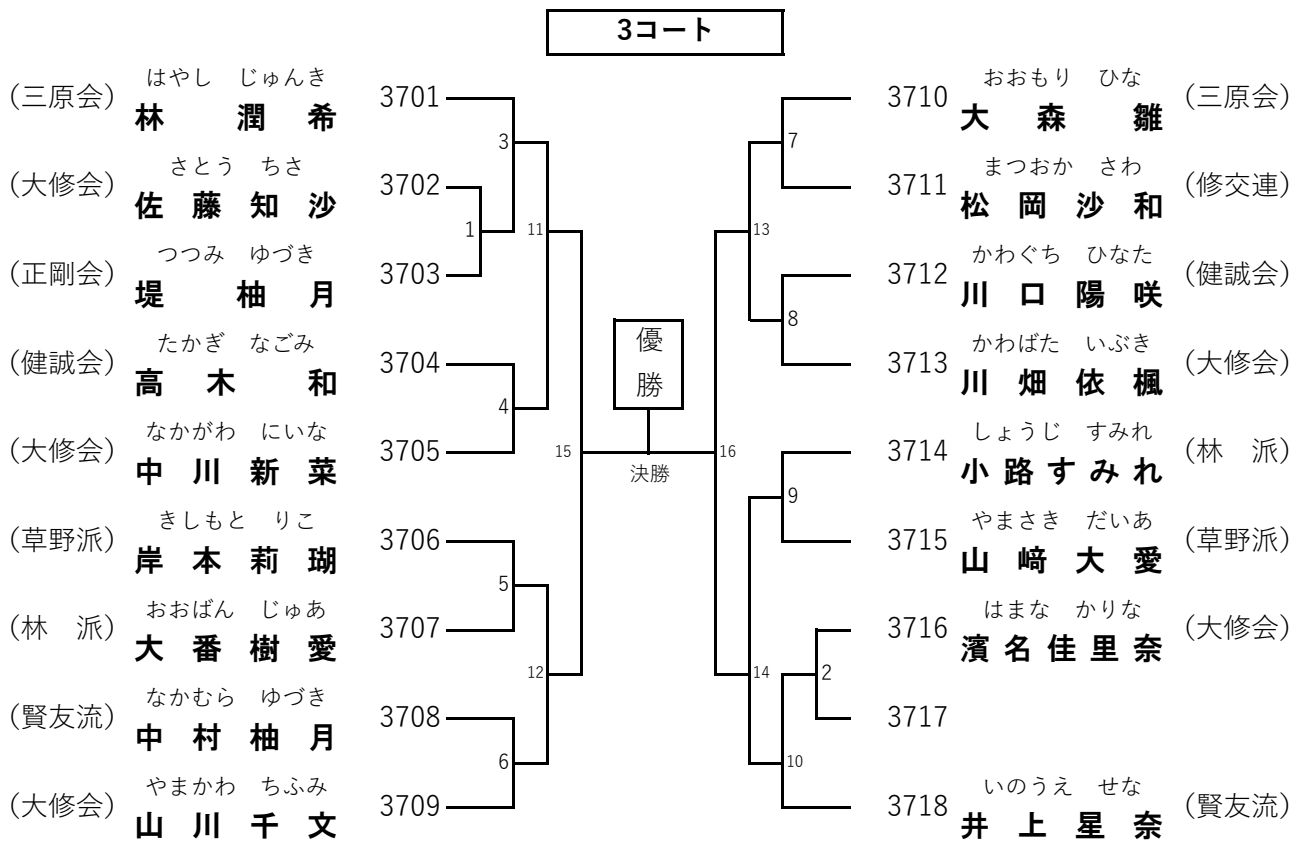

36 組手 小学3年男子 表彰 8

37 組手 小学4年女子 表彰 4

38 組手 小学4年男子 表彰 8

39 組手 小学5年女子 表彰 4

2コート

40 組手 小学5年男子 表彰 8

41 組手 小学6年女子 表彰 4

4コート