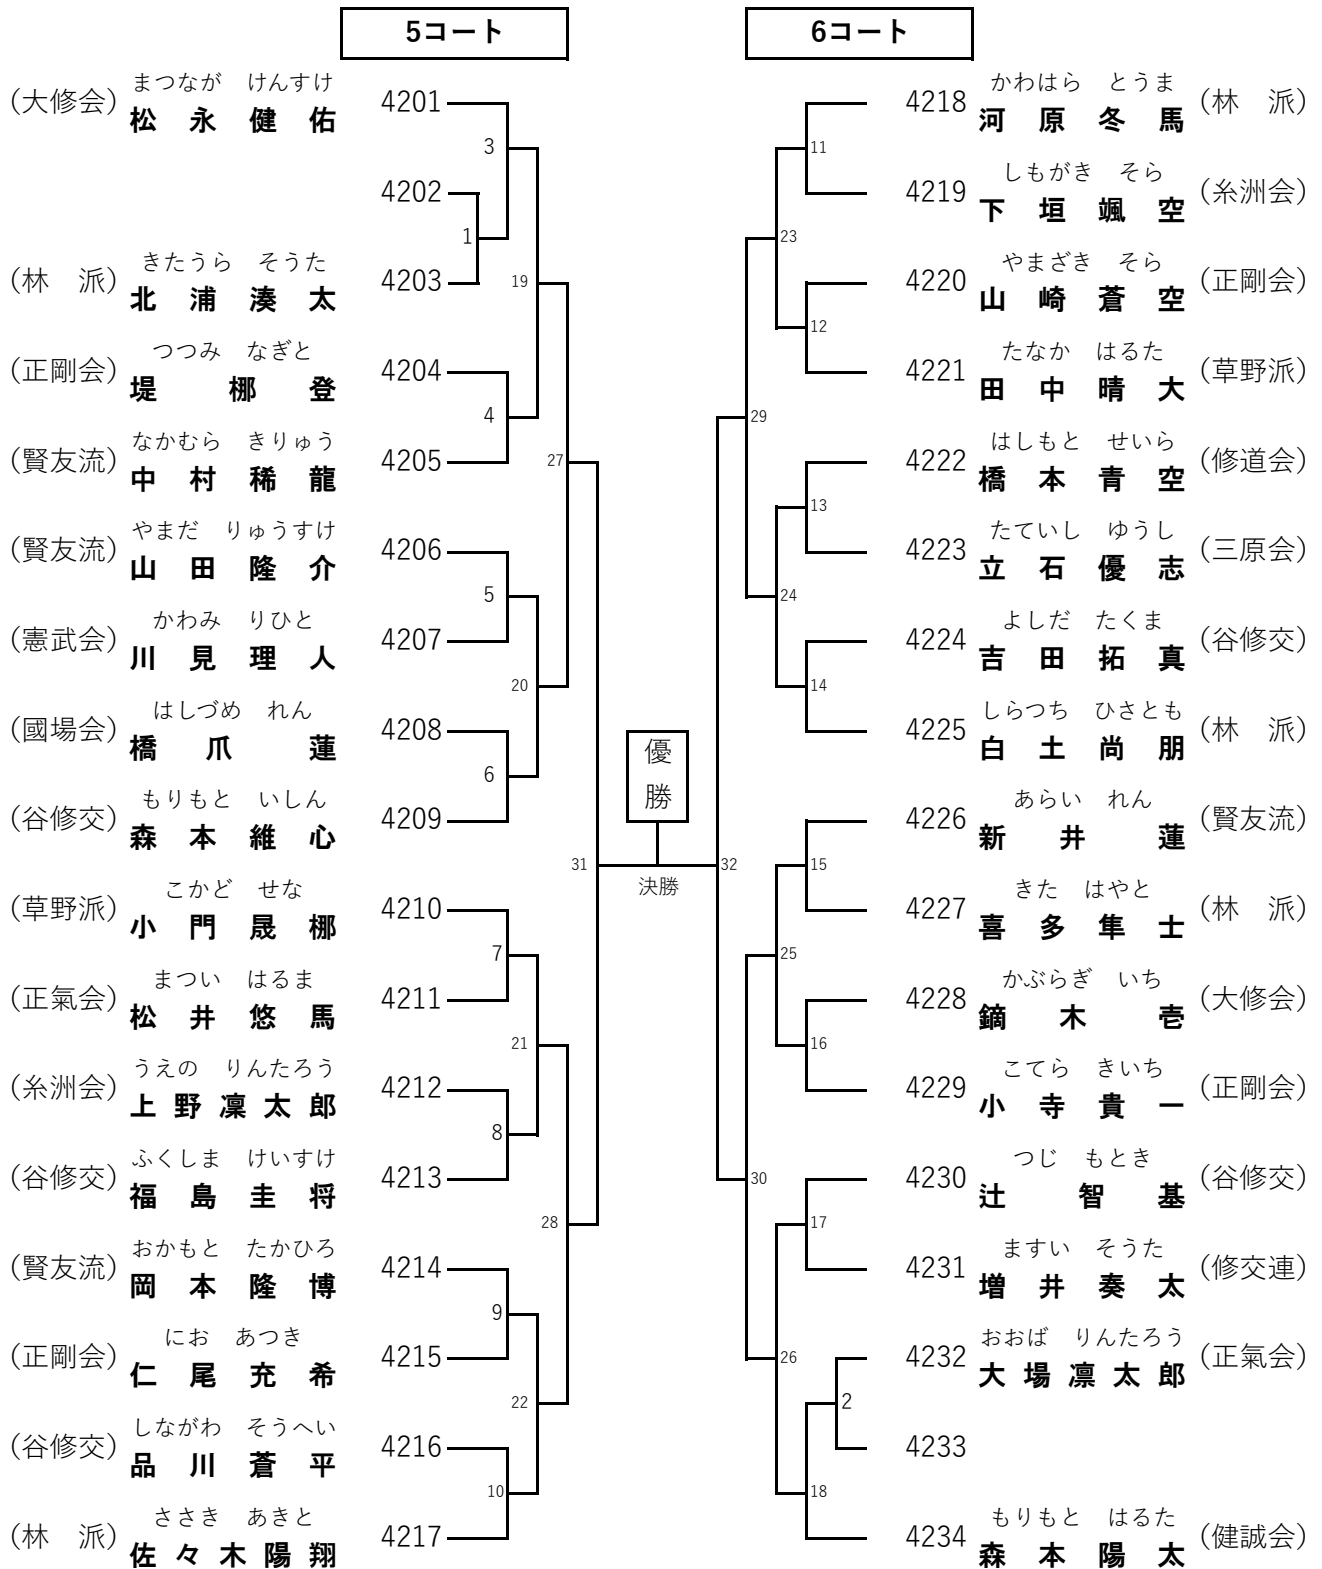

42 組手 小学6年男子 表彰 8