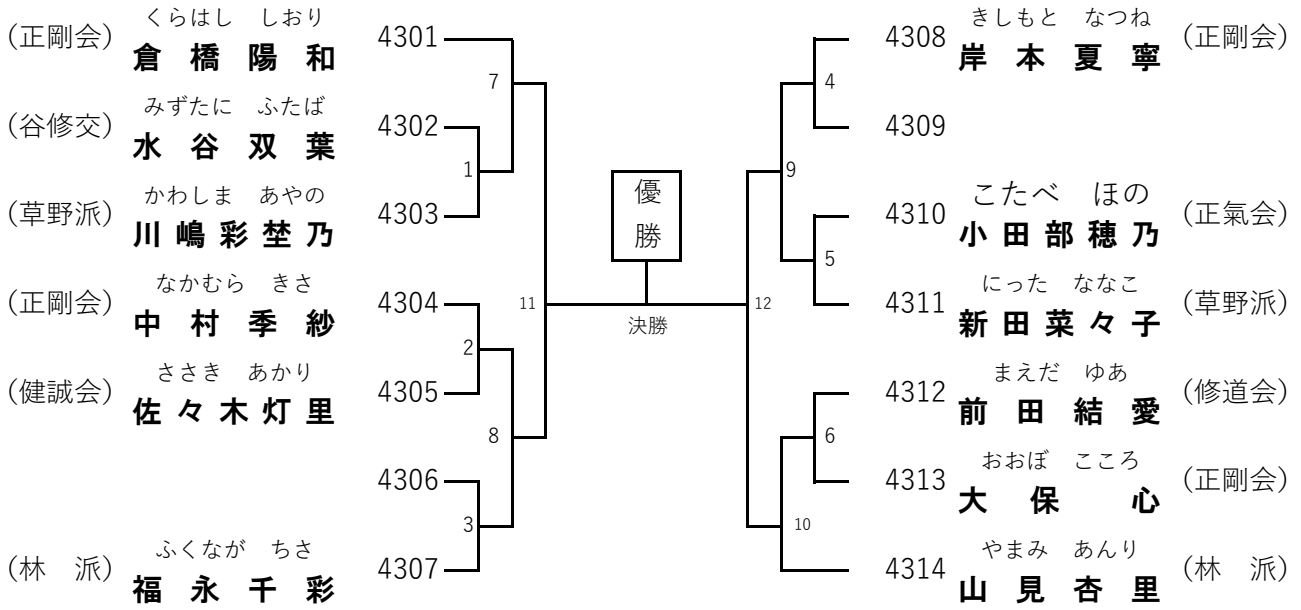

43 組手 中学1年女子 表彰 2

1コート