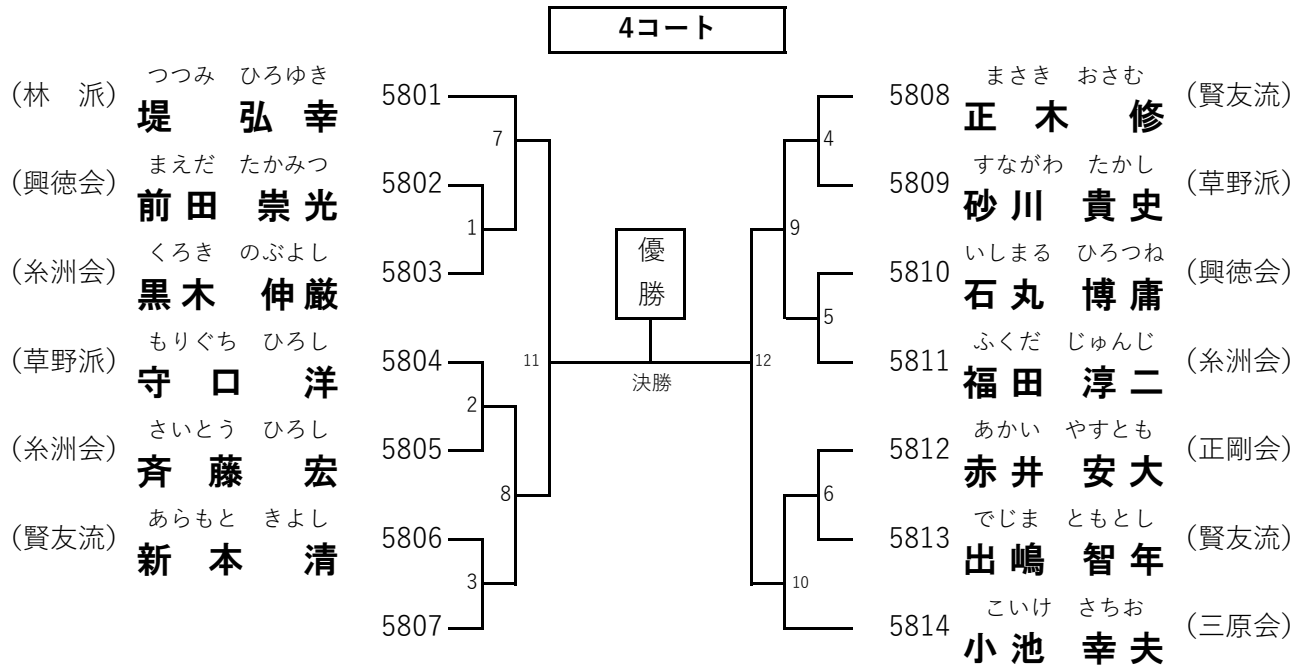

51 組手 成年女子段外 不成立
52 組手 成年男子段外 不成立

53 組手 成年女子有段 表彰 2

1コート

54 組手 成年男子有段 表彰 4

55 組手 壮年女子1部(35~44歳) 表彰 2

56 組手 壮年男子1部(40~49歳) 表彰 4

57 組手 壮年女子2部(45~54歳) 不成立

58 組手 壮年男子2部(50~59歳) 表彰 2

59 組手 壮年女子3部(55歳以上) 不成立

60 組手 壮年男子3部(60歳以上) 表彰 1