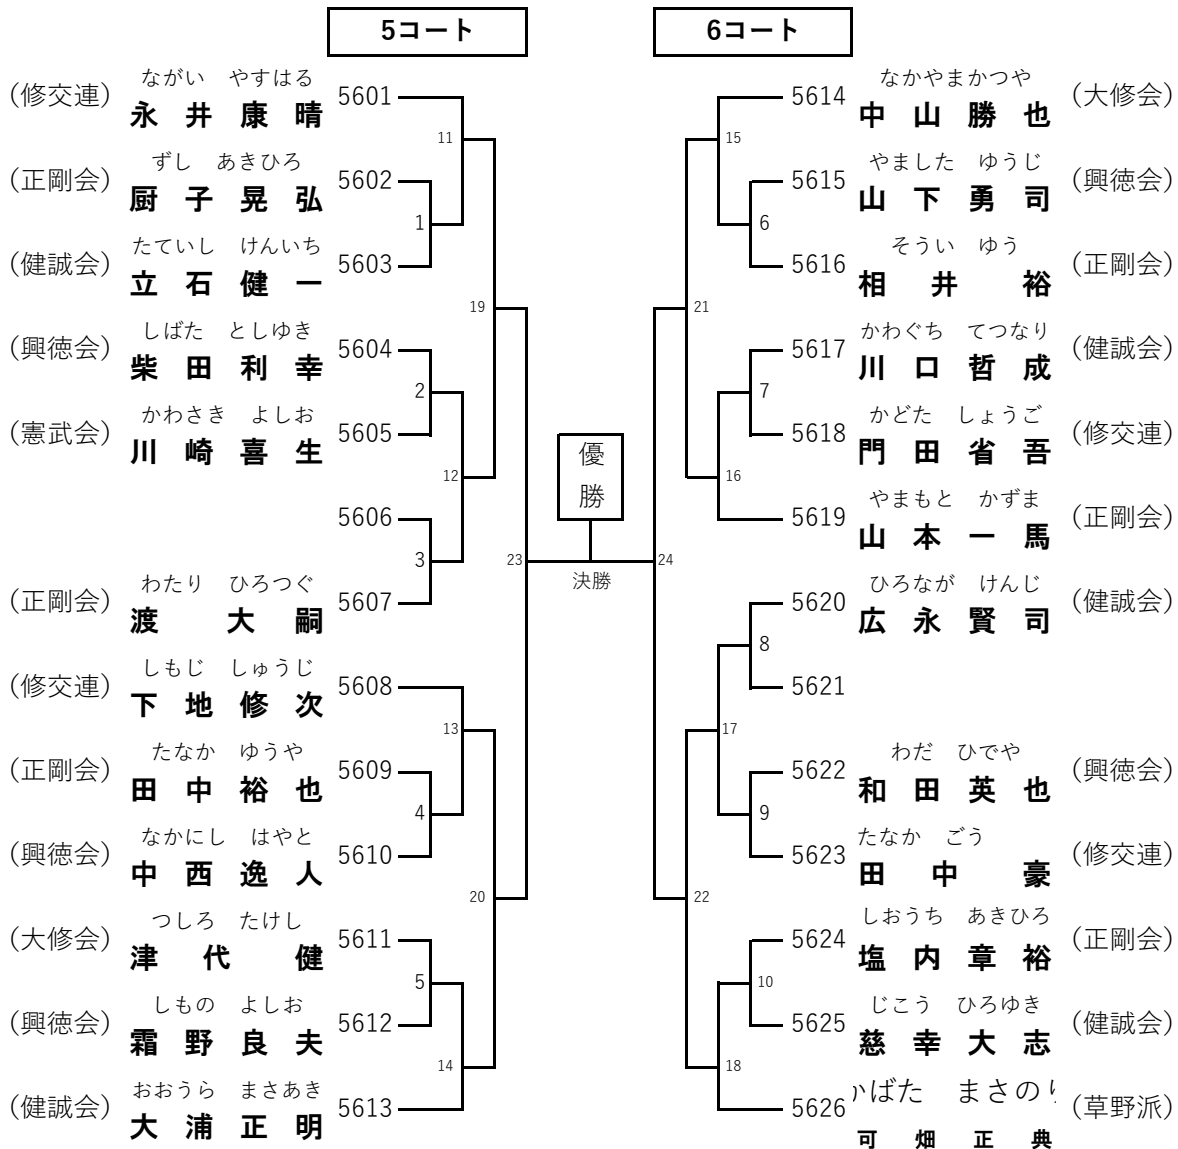

51 組手 成年女子段外 不成立
52 組手 成年男子段外 不成立

53 組手 成年女子有段 表彰 2

1コート

54 組手 成年男子有段 表彰 4

55 組手 壮年女子1部(35~44歳) 表彰 2

56 組手 壮年男子1部(40~49歳) 表彰 4

57 組手 壮年女子2部(45~54歳) 不成立

58 組手 壮年男子2部(50~59歳) 表彰 2

59 組手 壮年女子3部(55歳以上) 不成立

60 組手 壮年男子3部(60歳以上) 表彰 1