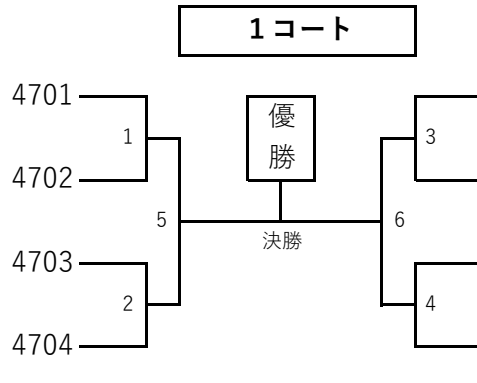

47 組手 中学3年女子 表彰 2

(大修会) かまだ まなみ
鎌田 愛未

(谷修交) ふくしま さき
福島 早紀

(正剛会) やまもとかのん
山本 華音

4705 おおばん まあさ (林 派)
大番 愛麻

4706 いで つばさ (修交連)
井手 翼

4707

4708 しんくま さあや (國場会)
新熊 咲綯

48 組手 中学3年男子 表彰 4

(林 派) みねおか そうすけ
峯岡 颯祐

(三原会) しがた いっせい
志形 壱成

(草野派) いしだ ゆうひ
石田 悠陽

(糸洲会) いわさき かいき
岩崎 海希

(正氣会) かわぐち とわと
川口 永登

(林 派) こぎた こたろう
小来田 幸太郎

(谷修交) いまい りくと
今井 陸人